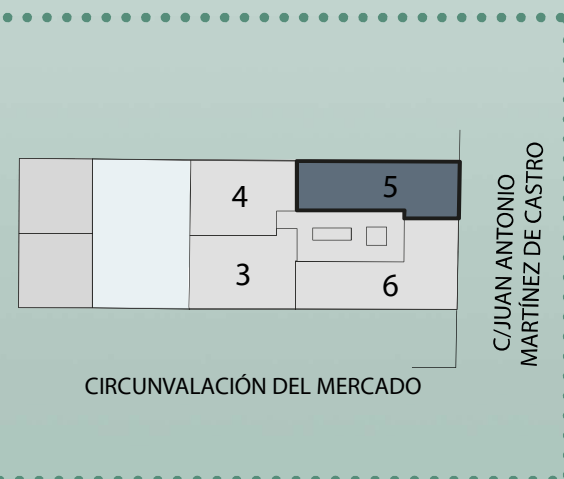

PLANTA PRIMERA
escala: 1.50

SUPERFICIE DE VIVIENDA

TOTAL ÚTIL INTERIOR	41,60 m ²
SUP. CONSTRUIDA S/C	55,13 m ²
TOTAL CONSTRUIDA C/C	76,70 m ²

UBICACIÓN

SITUACIÓN

VIVIENDA 5

van gelderen arquitectos

Planos no contractuales. El presente documento es de carácter informativo y podrá experimentar variaciones por razones técnicas de desarrollo de proyecto y con motivo de la obtención de autorizaciones administrativas. El mobiliario, aparatos sanitarios y elementos auxiliares es meramente informativo.